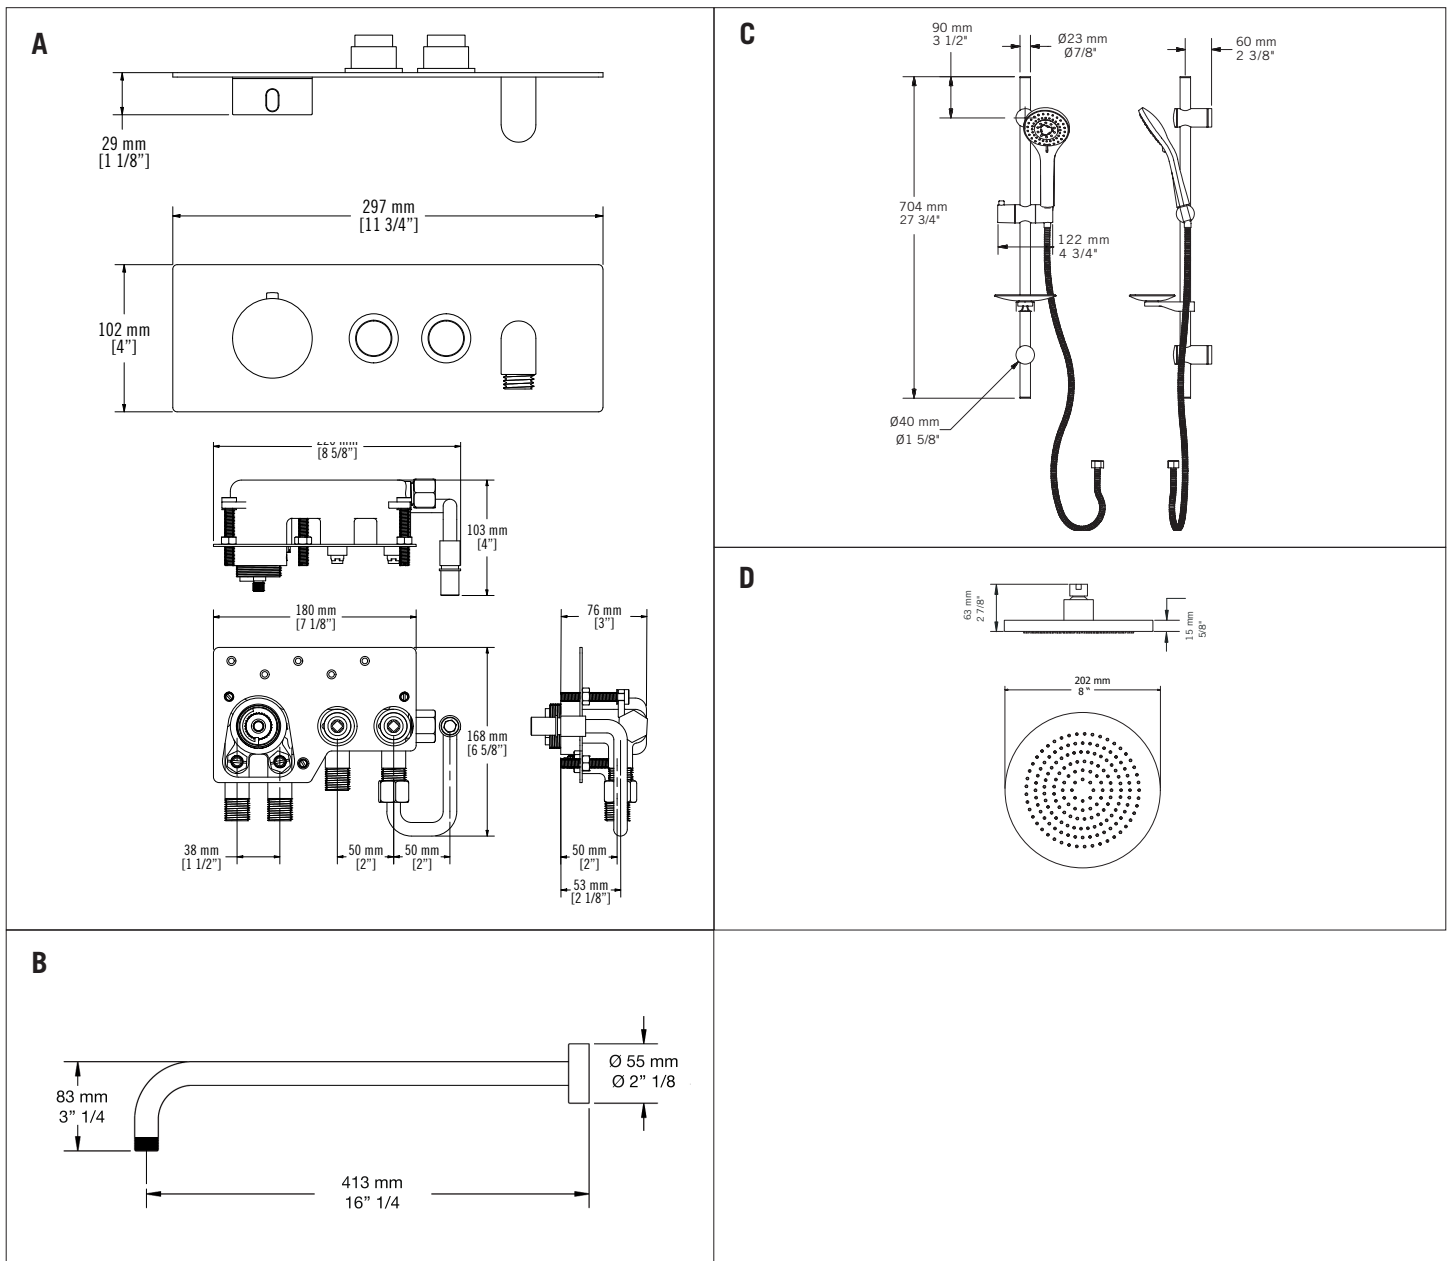

Ensemble de douche / Shower kit - RON857

- A XON69E + XTR6903S
- B RBDHR16
- C RCA120
- D RLUPR08

GARANTIE

La garantie sur les produits Rubi s'applique à tout défaut de fabrication ou au matériel. La garantie est valide pour le premier propriétaire du produit et celle-ci n'est pas transférable. Certaines modalités et conditions s'appliquent, référez-vous à la section Garantie pour de plus amples informations : <https://rubi.ca/fr-CA/garantie>

WARRANTY

The warranty on Rubi products applies to any manufacturing defect or material. The warranty is valid for the first owner of the product and is not transferable. Terms and conditions apply, refer to the Warranty section for more information: <https://rubi.ca/en-CA/garanty>