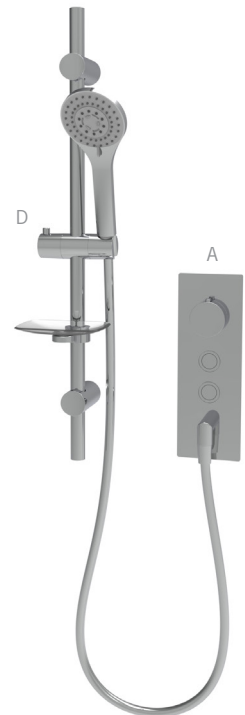

Ensemble de douche / Shower kit - RON857

A XON69E + XTR6903S

Valve de douche thermostatique 1/2" encastrée 2 sélecteurs de type boutons poussoir et sortie d'eau intégrée / 1/2" Concealed thermostatic shower mixer with 2 push buttons selectors and integrated water outlet.

Avec cette configuration, la 3ième sortie d'eau ne peut être utilisée / With this configuration the free outlet can not be used.

Débit / Flow rate: 22.5 L/min (3 BAR) - 6 gpm (45 PSI)

B RLUPR08

Tête pluie mince en abs, ronde 8" / 8" slim abs circular shower head

Buses anti-calcaire / Antiliming nozzles

Débit / Flow rate: 8L/min (4 bar) - 2.2 gpm (60 PSI)

C RBDHR16

Bras de douche horizontal / Horizontal shower arm

D RCA120

Ensemble de douche avec barre coulissante et douchette / Shower kit with column and sliding hand shower

Porte-savon inclus / Soap bar holder included

Buses anti-calcaire / Antiliming nozzles

Curseur de douchette réversible / Reversible slider

Douchette avec sélecteur de jets (5)

*Image à titre indicative seulement / Image for illustrative purpose only