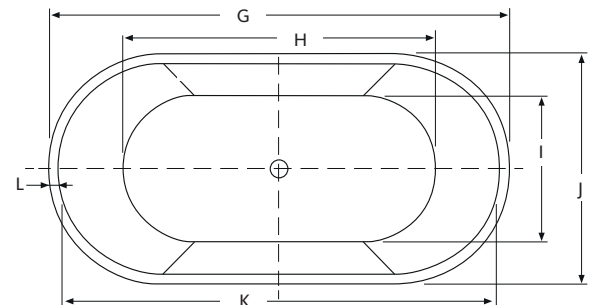

Description:

- Bain en acrylique autoportant / Freestanding acrylic bathtub
- Trop-plein linéaire moulé / Molded linear overflow
- Pattes ajustables / Adjustable feet
- Drain à pression inclus / Pop-up drain included

CAPACITÉ / CAPACITY
RCT150Y - 49 gallons / RCT170 - 74 gallons

YAO - AUTOPORTANT / FREESTANDING

PRODUITS/ PRODUCTS	A	B	C	D	E	F	G	H	I	J	K	L
RCT150Y	18 1/2" 47 cm	19" 48,5 cm	24 1/4" 61,5 cm	50" 127 cm	2 1/2" 6,5 cm	3 3/8" 8,5 cm	59" 150 cm	39" 99 cm	20" 51 cm	31 1/2" 80 cm	56 1/4" 143 cm	1 3/8" 3,5 cm

PRODUITS/ PRODUCTS	A	B	C	D	E	F	G	H	I	J	K	L
RCT170Y	18 1/4" 46,5 cm	18 3/4" 47,5 cm	24 1/4" 61,5 cm	56 7/8" 144,5 cm	2 1/2" 6,5 cm	3 3/8" 8,5 cm	66 3/4" 169,5 cm	46 7/8" 119 cm	20 1/2" 52 cm	31 7/8" 81 cm	64" 162,5 cm	1 3/8" 3,5 cm
RCT170YBN												

AVIS / NOTICE

Les mesures peuvent varier. Rubi vous recommande de toujours avoir en main votre bain et de vérifier les mesures exactes avant d'en préparer la structure d'installation.
Dimensions may vary. Rubi recommends to have your bath tub in hand and check the exact measurements before you build your installation structure.