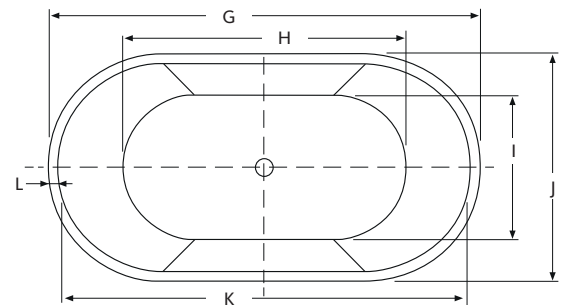

Description:

- Bain en acrylique autoportant / Freestanding acrylic bathtub
- Trop-plein linéaire moulé / Molded linear overflow
- Pattes ajustables / Adjustable feet
- Drain à pression inclus / Pop-up drain included

CAPACITÉ / CAPACITY
RCT150Y - 49 gallons / RCT170 - 74 gallons

YAO - AUTOPORTANT / FREESTANDING

PRODUITS/ PRODUCTS	A	B	C	D	E	F	G	H	I	J	K	L
RCT150Y	18 1/2" 47 cm	19" 48,5 cm	24 1/4" 61,5 cm	50" 127 cm	2 1/2" 6,5 cm	3 3/8" 8,5 cm	59" 150 cm	39" 99 cm	20" 51 cm	31 1/2" 80 cm	56 1/4" 143 cm	1 3/8" 3,5 cm

PRODUITS/ PRODUCTS	A	B	C	D	E	F	G	H	I	J	K	L
RCT170Y	18 1/4" 46,5 cm	18 3/4" 47,5 cm	24 1/4" 61,5 cm	56 7/8" 144,5 cm	2 1/2" 6,5 cm	3 3/8" 8,5 cm	66 3/4" 169,5 cm	46 7/8" 119 cm	20 1/2" 52 cm	31 7/8" 81 cm	64" 162,5 cm	1 3/8" 3,5 cm
RCT170YBN												

AVIS / NOTICE

Les mesures peuvent varier. Rubi vous recommande de toujours avoir en main votre bain et de vérifier les mesures exactes avant d'en préparer la structure d'installation.
Dimensions may vary. Rubi recommends to have your bath tub in hand and check the exact measurements before you build your installation structure.