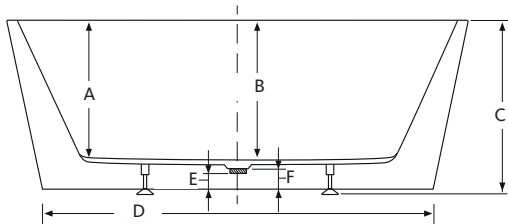

Description:

- Bain en acrylique autoportant / Freestanding acrylic bathtub
- Trop-plein linéaire moulé / Molded linear overflow
- Pattes ajustables / Adjustable feet
- Drain à pression inclus / Pop-up drain included

CAPACITÉ / CAPACITY
RCT150Y - 49 gallons / RCT170 - 74 gallons

YAO - AUTOPORTANT / FREESTANDING

PRODUITS/ PRODUCTS	A	B	C	D	E	F	G	H	I	J	K	L
RCT150Y	18 1/2" 47 cm	19" 48,5 cm	24 1/4" 61,5 cm	50" 127 cm	2 1/2" 6,5 cm	3 3/8" 8,5 cm	59" 150 cm	39" 99 cm	20" 51 cm	31 1/2" 80 cm	56 1/4" 143 cm	1 3/8" 3,5 cm

PRODUITS/ PRODUCTS	A	B	C	D	E	F	G	H	I	J	K	L
RCT170Y	18 1/4" 46,5 cm	18 3/4" 47,5 cm	24 1/4" 61,5 cm	56 7/8" 144,5 cm	2 1/2" 6,5 cm	3 3/8" 8,5 cm	66 3/4" 169,5 cm	46 7/8" 119 cm	20 1/2" 52 cm	31 7/8" 81 cm	64" 162,5 cm	1 3/8" 3,5 cm
RCT170YBN												

AVIS / NOTICE

Les mesures peuvent varier. Rubi vous recommande de toujours avoir en main votre bain et de vérifier les mesures exactes avant d'en préparer la structure d'installation.
Dimensions may vary. Rubi recommends to have your bath tub in hand and check the exact measurements before you build your installation structure.