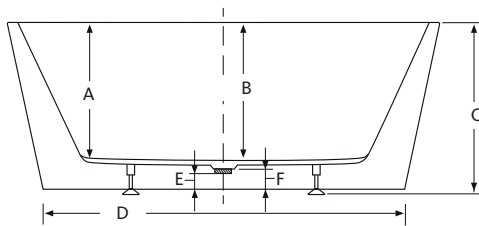

Description:

- Bain en acrylique autoportant / Freestanding acrylic bathtub
- Trop-plein linéaire moulé / Molded linear overflow
- Pattes ajustables / Adjustable feet
- Drain à pression inclus / Pop-up drain included

CAPACITÉ / CAPACITY
RCT150Y - 49 gallons / RCT170 - 74 gallons

YAO - AUTOPORTANT / FREESTANDING

PRODUITS/ PRODUCTS	A	B	C	D	E	F	G	H	I	J	K	L
RCT150Y	18 1/2" 47 cm	19" 48,5 cm	24 1/4" 61,5 cm	50" 127 cm	2 1/2" 6,5 cm	3 3/8" 8,5 cm	59" 150 cm	39" 99 cm	20" 51 cm	31 1/2" 80 cm	56 1/4" 143 cm	1 3/8" 3,5 cm

PRODUITS/ PRODUCTS	A	B	C	D	E	F	G	H	I	J	K	L
RCT170Y	18 1/4" 46,5 cm	18 3/4" 47,5 cm	24 1/4" 61,5 cm	56 7/8" 144,5 cm	2 1/2" 6,5 cm	3 3/8" 8,5 cm	66 3/4" 169,5 cm	46 7/8" 119 cm	20 1/2" 52 cm	31 7/8" 81 cm	64" 162,5 cm	1 3/8" 3,5 cm
RCT170YBN												

AVIS / NOTICE

Les mesures peuvent varier. Rubi vous recommande de toujours avoir en main votre bain et de vérifier les mesures exactes avant d'en préparer la structure d'installation.
Dimensions may vary. Rubi recommends to have your bath tub in hand and check the exact measurements before you build your installation structure.