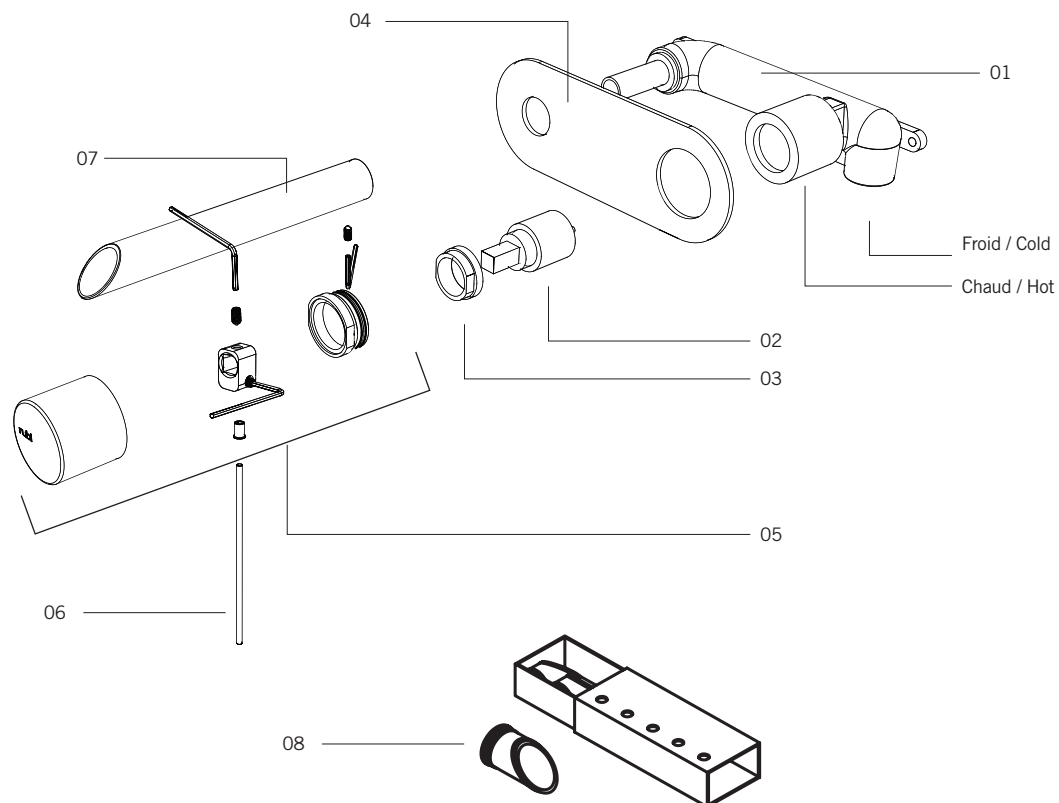

Description:

- Robinet mural pour lavabo / Wall mounted basin faucet
- Tige-manette en fibre de carbone / Carbon fiber lever-handle
- Embouts de bec interchangeables en silicone coloré / Interchangeable colored spout silicone sleeve
- Construction en laiton massif / Solid brass construction
- Cartouche de céramique / Ceramic cartridge

Connection:

- 1/2" NPT femelle / female

Drain / Waste:

- Drain automatique large avec trop-plein / Large pop-up waste with overflow
- Connection 1 1/4" / 31,75 mm

Certification:

- ASME A112.18.1-2012/CSA B125.1-12
- WaterSense High Efficiency Lavatory Faucet Specification

*** Modèles certifiés WaterSense® / WaterSense® certified products

Spécifications sujettes à changements sans préavis / Specifications subject to change without prior notice

Liste complète des pièces de votre robinet.
Complete parts list of your faucet.

LISTE DES PIÈCES / PARTS LIST

NO.	DESCRIPTIONS
01	Corps du robinet / Mixer body
02	Cartouche / Cartridge
03	Écrou de cartouche / Cartridge nut
04	Plaque de finition / Plaque de fixation
05	Ensemble de poignée / Handle kit
06	Tige de carbone / Carbon fiber stick
07	Bec / Spout
08	Ensemble d'embouts de silicone / Silicone sleeve kit