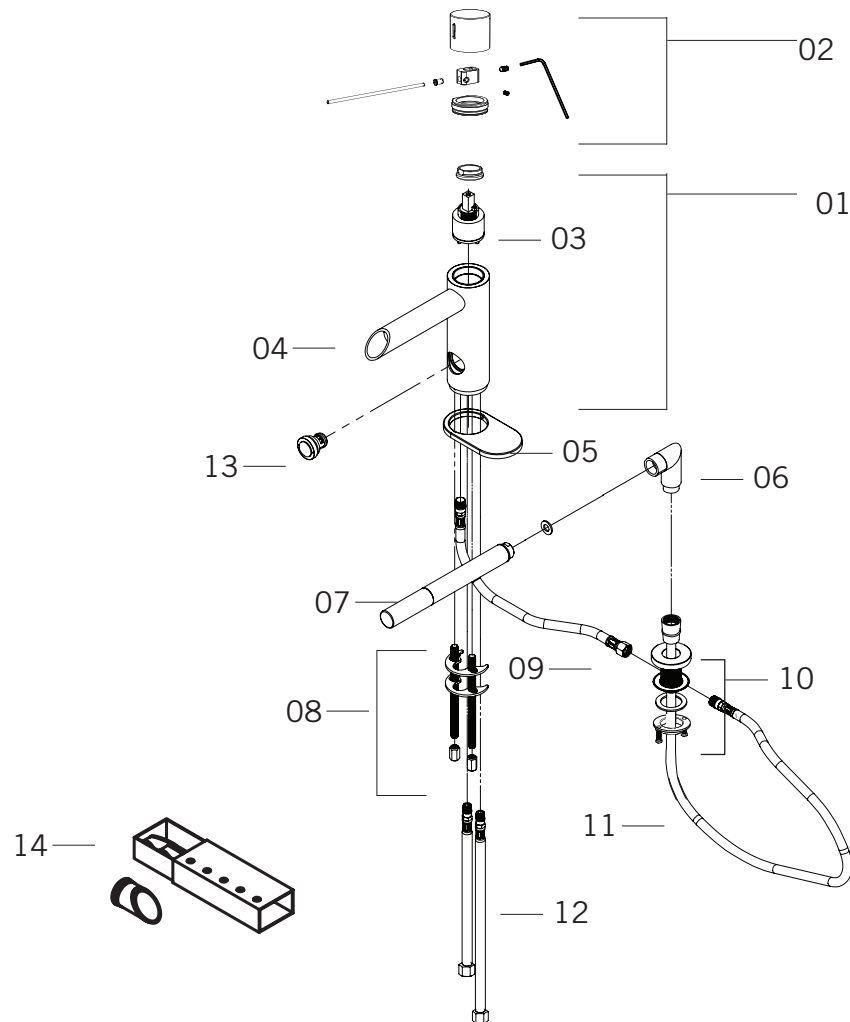

Description:

- Robinet de surface pour bain 2mcx avec douchette / 2 piece deck mounted bath faucet with hand shower
- Tige-manette en fibre de carbone / Carbon fiber handle
- Embouts de bec interchangeables en silicone coloré / Interchangeable colored spout silicone sleeve
- Construction en laiton massif / Solid brass construction
- Cartouche de céramique / Ceramic cartridge

Débit / Flow rate:

- 26.5 L/min (4 BAR) - 7 gpm (60 PSI)

Finis disponibles / Available finish:

- CC = Chrome
- NN = Nickel PVD
- BKU = Noir mat et cuivre / Matte black and copper

Connection:

- 1/2" mâle

Certification:

- ASME A112.18.1/CSA B125.1

DOUCHETTE/
HAND SHOWER
RKR22DCC
RKR22DBKU

DOUCHETTE/
HAND SHOWER
RKR22DNN

Liste complète des pièces de votre robinet.
Complete parts list of your faucet.

LISTE DES PIÈCES / PARTS LIST

NO.	DESCRIPTIONS
01	Corps du robinet / Faucet body
02	Ensemble de poignée / Handle kit
03	Cartouche / Cartridge
04	Bec robinet / Faucet spout
05	Base / Base
06	Coude douchette / Hand shower elbow
07	Douchette / Hand shower
08	Ensemble de fixation / Assembly kit
09	Tuyau raccord douchette / Shower connection hose
10	Socle de douchette / Hand shower base
11	Flexible de douchette / Hand shower hose
12	Tuyaux d'arrivée d'eau / Water inlet hoses
13	Bouton inverseur / Diverter
14	Ensemble d'embouts de silicone / Silicone sleeve kit