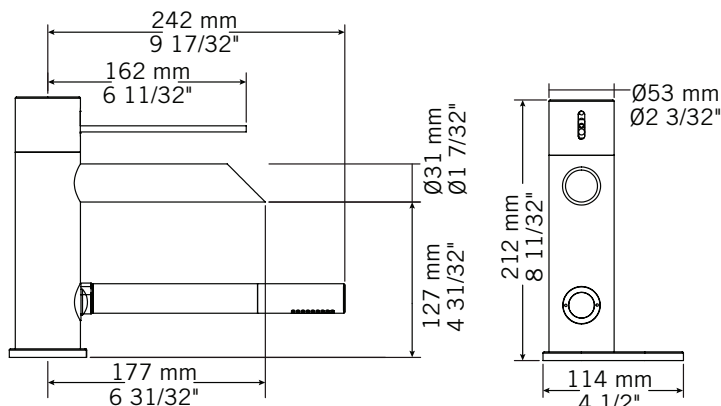

Description:

- Robinet de surface pour bain 2mcx avec douchette / 2 piece deck mounted bath faucet with hand shower
- Tige-manette en fibre de carbone / Carbon fiber handle
- Embouts de bec interchangeables en silicone coloré / Interchangeable colored spout silicone sleeve
- Construction en laiton massif / Solid brass construction
- Cartouche de céramique / Ceramic cartridge

Débit / Flow rate:

- 26.5 L/min (4 BAR) - 7 gpm (60 PSI)

Finis disponibles / Available finish:

- CC = Chrome
- NN = Nickel PVD
- BKU = Noir mat et cuivre / Matte black and copper

Connection:

- 1/2" mâle

Certification:

- ASME A112.18.1/CSA B125.1

DOUCHETTE/
HAND SHOWER
RKR22DCC
RKR22DBKU

DOUCHETTE/
HAND SHOWER
RKR22DNN

Liste complète des pièces de votre robinet.
Complete parts list of your faucet.

LISTE DES PIÈCES / PARTS LIST

NO.	DESCRIPTIONS
01	Corps du robinet / Faucet body
02	Ensemble de poignée / Handle kit
03	Cartouche / Cartridge
04	Bec robinet / Faucet spout
05	Base / Base
06	Coude douchette / Hand shower elbow
07	Douchette / Hand shower
08	Ensemble de fixation / Assembly kit
09	Tuyau raccord douchette / Shower connection hose
10	Socle de douchette / Hand shower base
11	Flexible de douchette / Hand shower hose
12	Tuyaux d'arrivée d'eau / Water inlet hoses
13	Bouton inverseur / Diverter
14	Ensemble d'embouts de silicone / Silicone sleeve kit