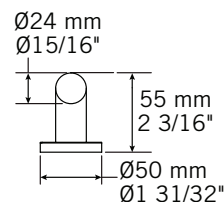

DOUCHETTE/
HAND SHOWER
RKR22DCC
RKR22DBKU