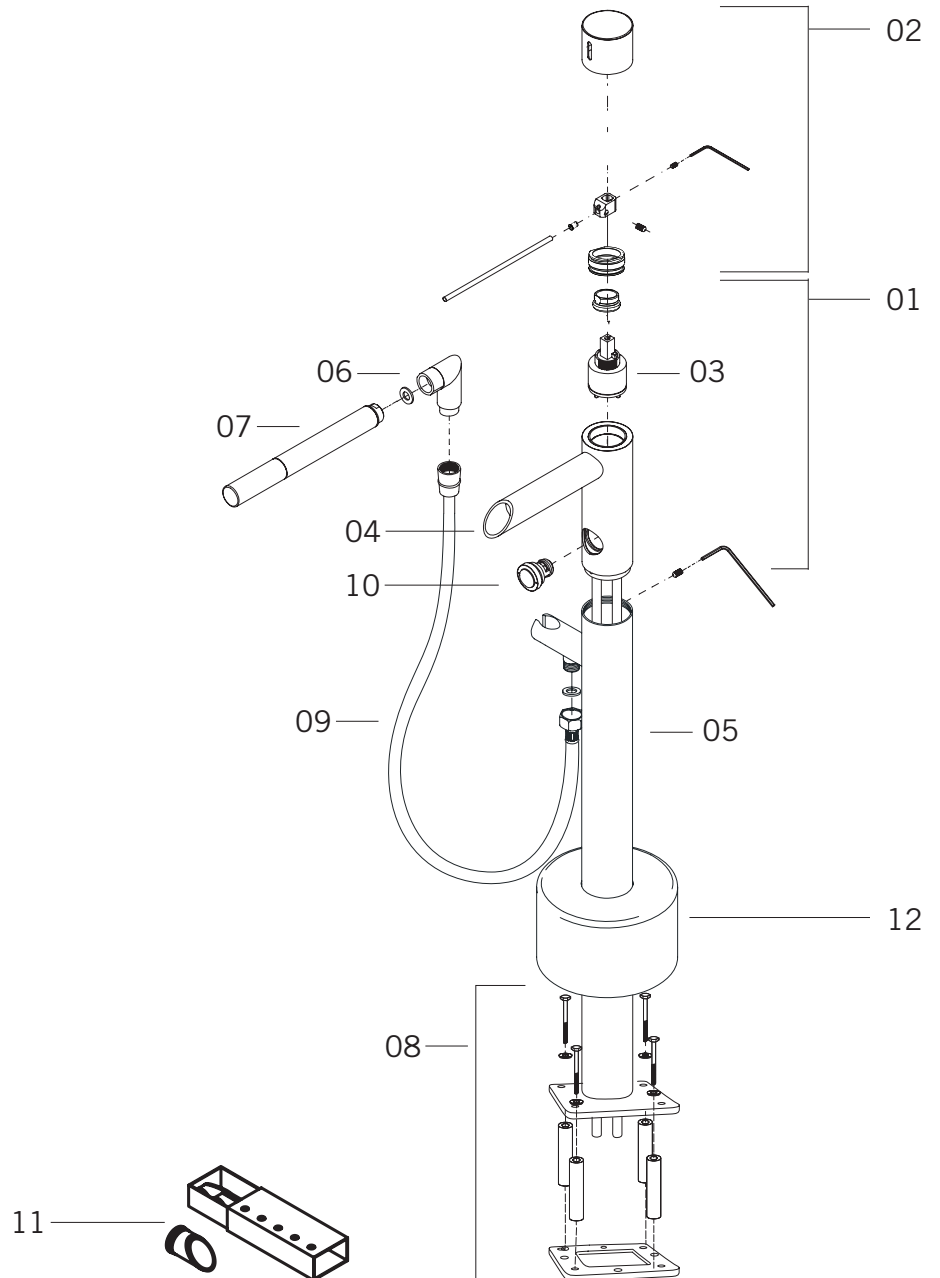

#### Description:

- Robinet de plancher pour bain avec douchette / Free-standing bathtub faucet with hand shower
- Tige-manette en fibre de carbone / Carbon fiber handle
- Embouts de bec interchangeables en silicone coloré / Interchangeable colored spout silicone sleeve
- Construction en laiton massif / Solid brass construction
- Cartouche de céramique / Ceramic cartridge

#### Connection:

- 3/8" compression

Embouts en silicone inclus  
Included silicone sleeve

RAF22DKCC

RAF22DKNN

Liste complète des pièces de votre robinet.  
Complete parts list of your faucet.

#### LISTE DES PIÈCES / PARTS LIST

NO.	DESCRIPTIONS
01	Corps du robinet / Faucet body
02	Ensemble de poignée / Handle kit
03	Cartouche / Cartridge
04	Bec robinet / Faucet spout
05	Poteau / Post
06	Coude douche / Hand shower elbow
07	Douche / Hand shower
08	Ensemble de fixation au plancher / Floor assembly kit
09	Flexible de douche / Hand shower hose
10	Bouton inverseur / Diverter
11	Ensemble d'embouts de silicone / Silicone sleeve kit