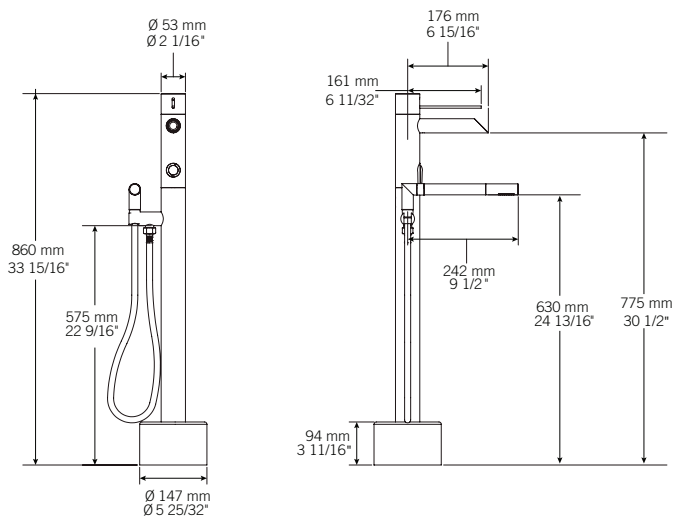

#### Description:

- Robinet de plancher pour bain avec douchette / Free-standing bathtub faucet with hand shower
- Tige-manette en fibre de carbone / Carbon fiber handle
- Embouts de bec interchangeables en silicone coloré / Interchangeable colored spout silicone sleeve
- Construction en laiton massif / Solid brass construction
- Cartouche de céramique / Ceramic cartridge

#### Connection:

- 3/8" compression

Embouts en silicone inclus  
Included silicone sleeve

RAF22DKCC

RAF22DKNN

Liste complète des pièces de votre robinet.  
Complete parts list of your faucet.

#### LISTE DES PIÈCES / PARTS LIST

NO.	DESCRIPTIONS
01	Corps du robinet / Faucet body
02	Ensemble de poignée / Handle kit
03	Cartouche / Cartridge
04	Bec robinet / Faucet spout
05	Poteau / Post
06	Coude douche / Hand shower elbow
07	Douche / Hand shower
08	Ensemble de fixation au plancher / Floor assembly kit
09	Flexible de douche / Hand shower hose
10	Bouton inverseur / Diverter
11	Ensemble d'embouts de silicone / Silicone sleeve kit