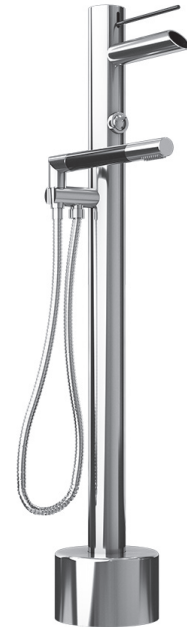

#### Description:

- Robinet de plancher pour bain avec douchette / Free-standing bathtub faucet with hand shower
- Tige-manette en fibre de carbone / Carbon fiber handle
- Embouts de bec interchangeables en silicone coloré / Interchangeable colored spout silicone sleeve
- Construction en laiton massif / Solid brass construction
- Cartouche de céramique / Ceramic cartridge

#### Finis disponibles / Available finish:

- CC = Chrome
- NN = Nickel PVD

#### Connection:

- 3/8" compression

Embouts en silicone inclus  
Included silicone sleeve

RAF22DKCC

RAF22DKNN

Liste complète des pièces de votre robinet.  
Complete parts list of your faucet.

#### LISTE DES PIÈCES / PARTS LIST

NO.	DESCRIPTIONS
01	Corps du robinet / Faucet body
02	Ensemble de poignée / Handle kit
03	Cartouche / Cartridge
04	Bec robinet / Faucet spout
05	Poteau / Post
06	Coude douche / Hand shower elbow
07	Douche / Hand shower
08	Ensemble de fixation au plancher / Floor assembly kit
09	Flexible de douche / Hand shower hose
10	Bouton inverseur / Diverter
11	Ensemble d'embouts de silicone / Silicone sleeve kit