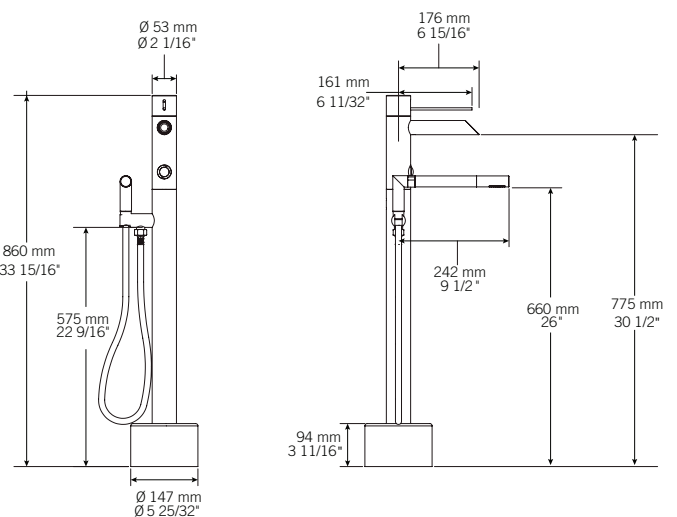

#### Connection:

- 3/8" compression

Embouts en silicone inclus  
Included silicone sleeve

RAF22DKCC

RAF22DKNN

Liste complète des pièces de votre robinet.  
Complete parts list of your faucet.

#### LISTE DES PIÈCES / PARTS LIST

NO.	DESCRIPTIONS
01	Corps du robinet / Faucet body
02	Ensemble de poignée / Handle kit
03	Cartouche / Cartridge
04	Bec robinet / Faucet spout
05	Poteau / Post
06	Coude douche / Hand shower elbow
07	Douche / Hand shower
08	Ensemble de fixation au plancher / Floor assembly kit
09	Flexible de douche / Hand shower hose
10	Bouton inverseur / Diverter
11	Ensemble d'embouts de silicone / Silicone sleeve kit